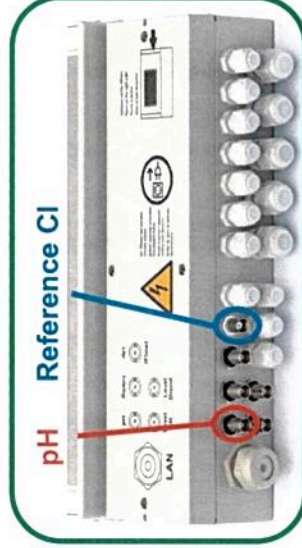

PoolManager PRO

Quick Guide

Elektroden
Sensors
Sonde
Sensor

PoolManager PRO

Quick Guide

Sauglanze
Suction lance
Crepine bidon
Cana aspiracion
y nivel