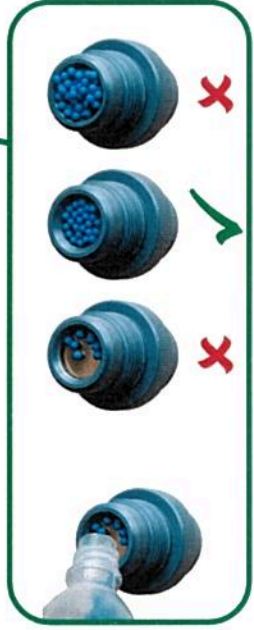

PoolManager PRO

Quick Guide

Elektroden
Sensors
Sonde
Sensor

PoolManager PRO

Quick Guide

Sauglanze
Suction lance
Crepine bidon
Cana aspiracion
y nivel